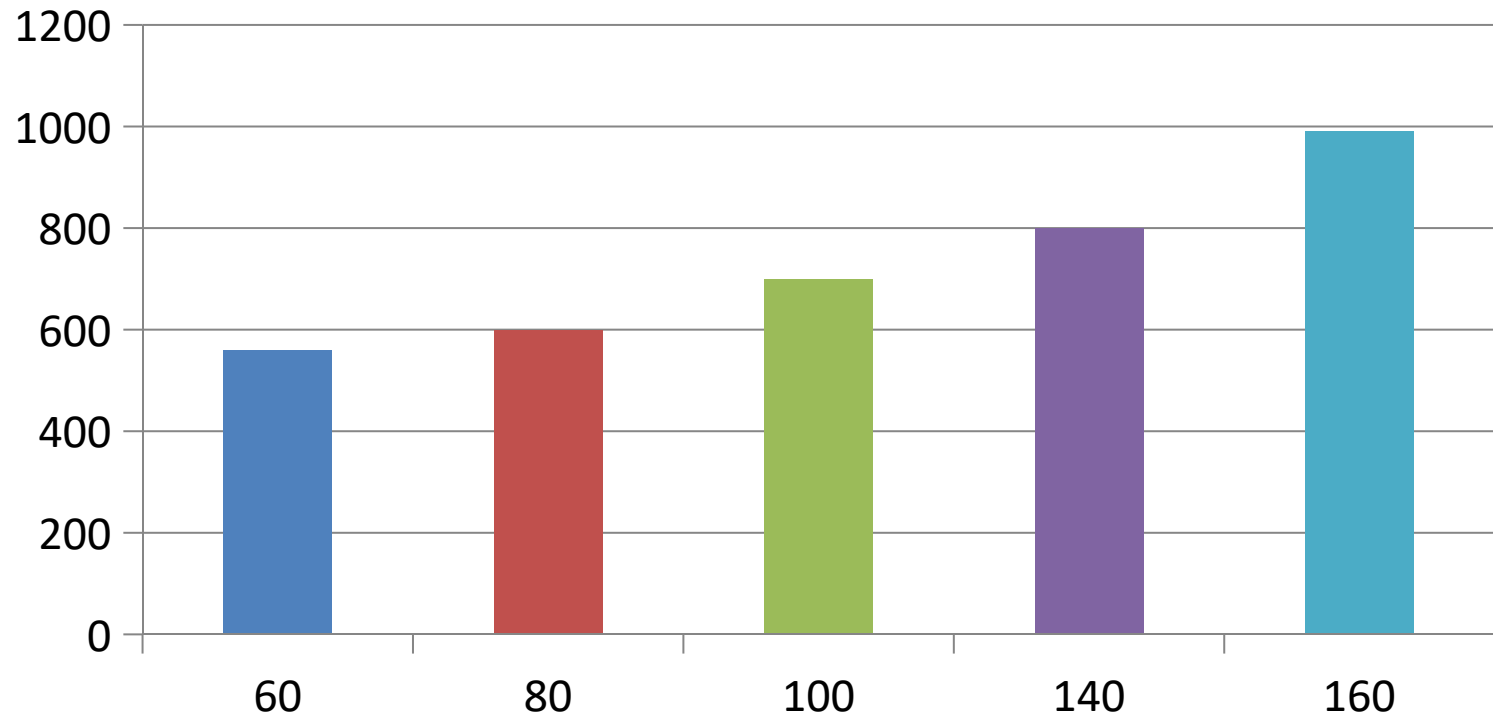

送料グラフ(関東基準)

送料(円)